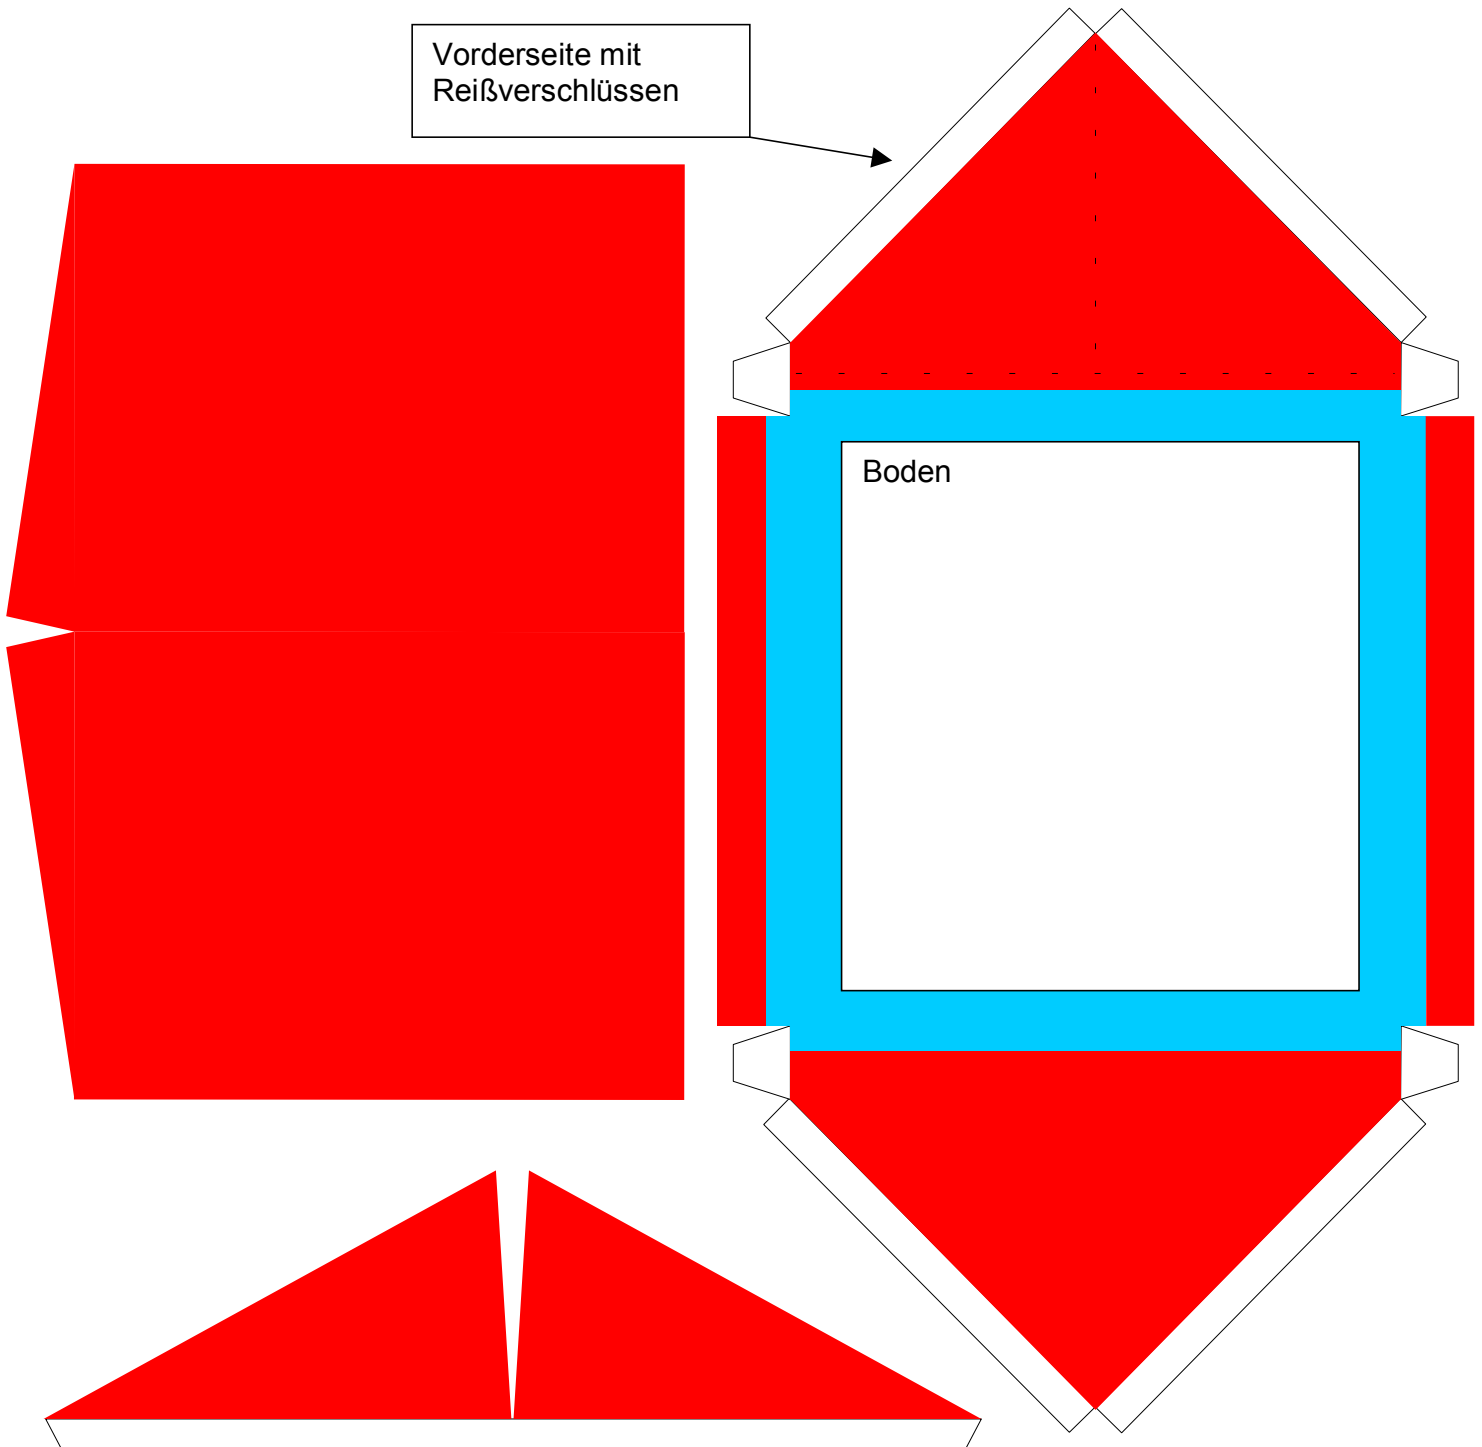

## Campingzelt

Grundmaße 1/32 ca.: 8,00 x 8,00 x 5,00 (in cm)  
Stecknadeln und Faden als Heringe und Zeltschnur

Vorderseite mit  
Reißverschlüssen

## „Dackelgarage“

Grundmaße 1/32 ca.: 6,56 x 4,69 x 4,01 (in cm)  
Stecknadeln und Faden als Heringe und Zeltschnur

Vorderseite mit  
Reißverschlüssen